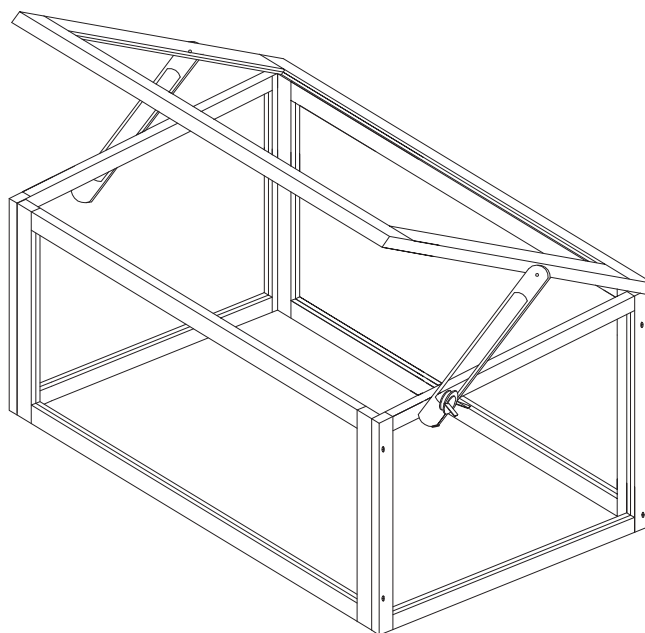

Sweet Tomato

 **100 L x 65 W x 32/40 H cm = RW2171**

Nr.		x
A		1
B		1
C1		1
C2		1

Nr.		x
D		1
E		2
F		2
G		2

Nr.		x
H	 M4x35	8
I	 M3x20 (zwart)	6
J	 M3x25	8

2 mm + 3 mm