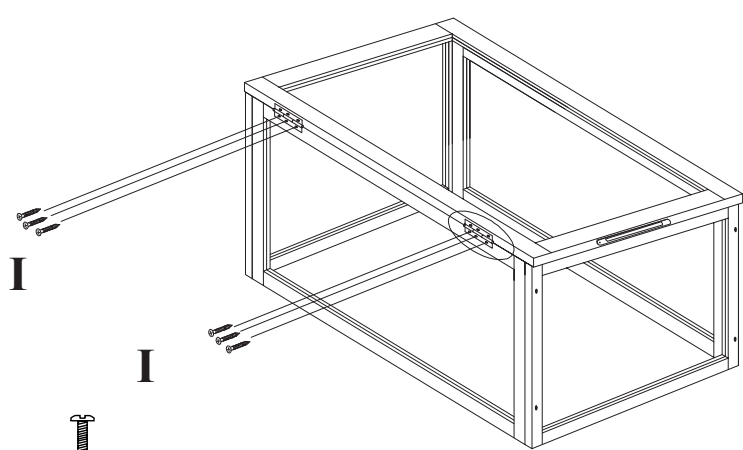

Sweet Tomato

 **100 L x 65 W x 32/40 H cm = RW2171**

Nr.		x
A		1
B		1
C1		1
C2		1

Nr.		x
D		1
E		2
F		2
G		2

Nr.		x
H	 M4x35	8
I	 M3x20 (zwart)	6
J	 M3x25	8

2 mm + 3 mm