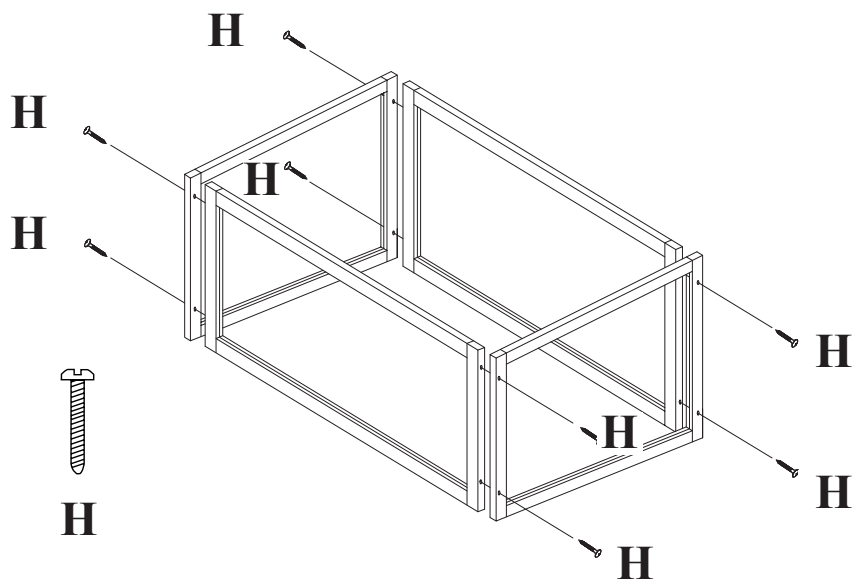

Sweet Tomato

 **100 L x 65 W x 32/40 H cm = RW2171**

Nr.		x
A		1
B		1
C1		1
C2		1

Nr.		x
D		1
E		2
F		2
G		2

Nr.		x
H	 M4x35	8
I	 M3x20 (zwart)	6
J	 M3x25	8

2 mm + 3 mm